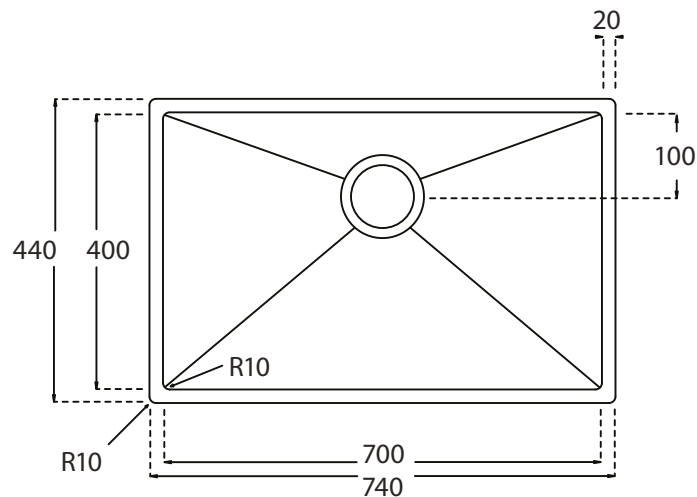

Kubus 700 Soft køkkenvask Udskæringsmål

Varenr.: 10029DK

VVS-nr.: 689300070

Godstykkelse:

1,2 mm

Min. skabsbredde:

800 mm

LAVABO®