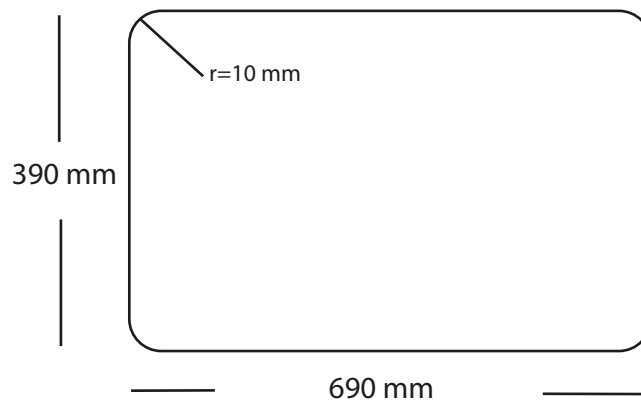

Underlimning, Unterbau, Undermount
Træ, Holz, Wood