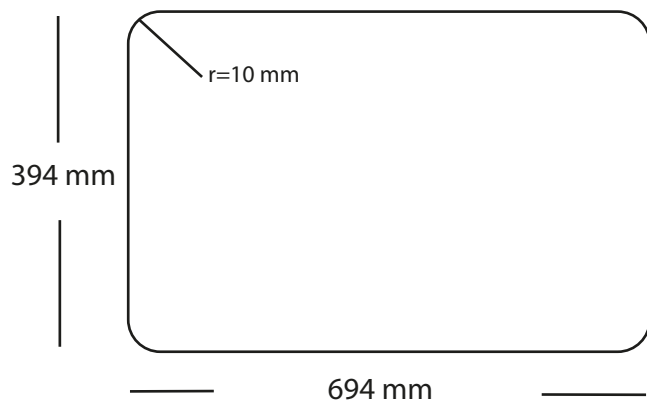

Underlimning, Unterbau, Undermount
Sten, Stein, Stone